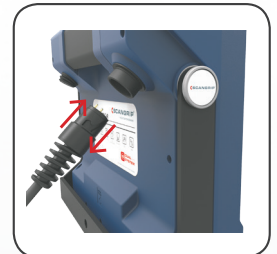

VEGA 1500 C+R

Hocheffizienter 1500 Lumen LED-Baustrahler mit DUAL SYSTEM

A+ORIGINAL
SCANGRIP

SINCE 1906

Die VEGA 1500 C+R - ist Teil einer brandneuen, innovativen, robusten und leichten Serie von 3 LED-Baustrahlern für den professionellen Markt. Die neue VEGA-Serie bietet hohe Lichtausbeute von guter Qualität für zahlreiche Aufgaben drinnen wie draußen.

Das robuste, schlagfeste Kunststoffgehäuse der VEGA 1500 C+R ist perfekt für alle Arbeitsumgebungen. Die LEDs entwickeln keine Wärme und deshalb gibt es keine Brandgefahr.

Die VEGA 1500 C+R wird mit einem integrierten Handgriff und einem Stellfuß für Direktmontage des Baustrahlers am SCANGRIP DREIFUSS-STÄNDER geliefert.

DESIGNED BY
SCANGRIP
IN DENMARK

TECHNISCHE DATEN

83 LEDs
1700/3000 Lux @0.5m (Stufe 1/2)
750/1500 Lm (Stufe 1/2)
3 Std./1.5 Std. (Stufe 1/2) Leuchtdauer
1.5 Std. Ladezeit
5m Kabel/2x0.75mm² H05RN-F
100-240V AC - 50/60Hz
IP54
IK07
Weight: 1.6 kg

EU DESIGN PATENT
NO. 2954123

VEGA 1500 C+R

Art. no. 03.5451

EAN: 5708997354513

DUAL 2 in 1 SYSTEM

Die neue VEGA 1500 C+R ist sowohl wiederaufladbar und mit Kabel. Das DUAL SYSTEM bietet die Freiheit die Leuchte überall da, wo Sie es brauchen einzusetzen. Z. B. in ferner gelegenen Gegenden, wo begrenzte oder keine Netzstromversorgung für 230 V vorhanden ist.